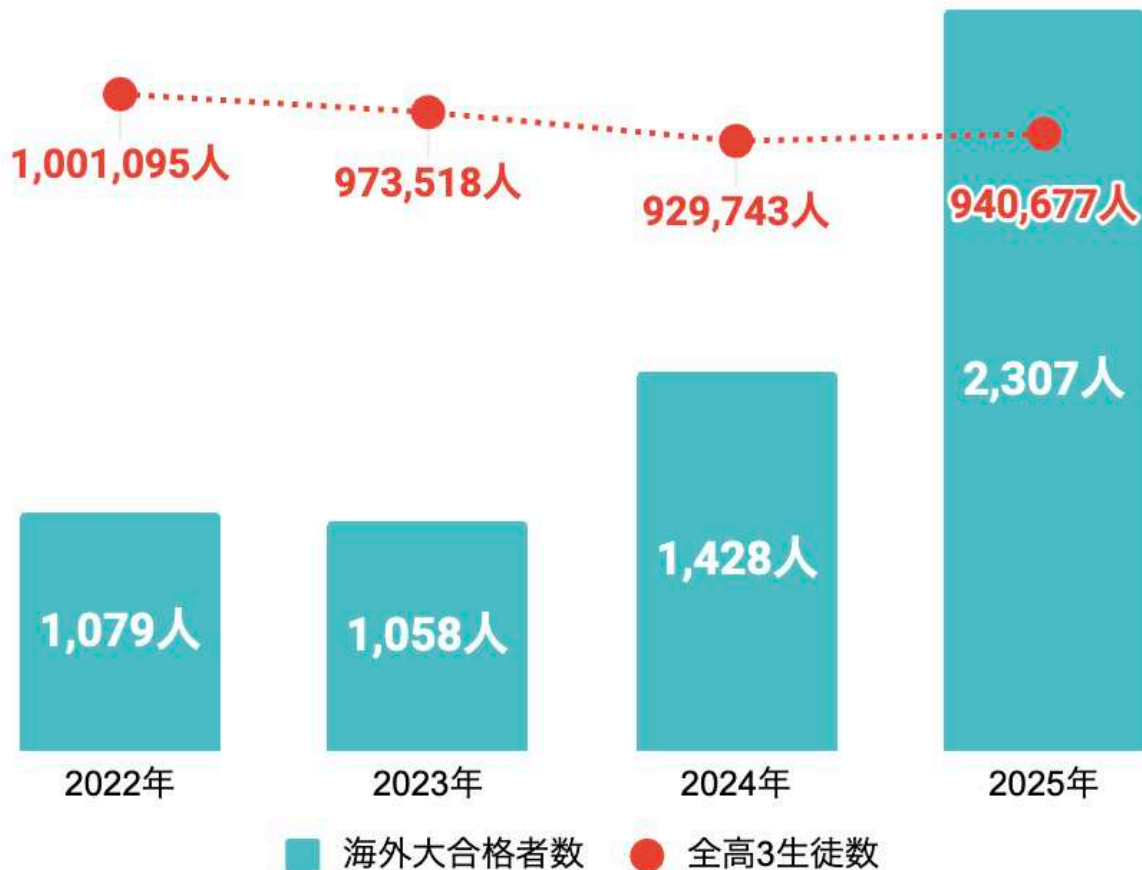

2020

株式会社MAGEEEKとして法人化

2021

サイト累計1,000万PV

2022

Xフォロワー2万超え

経産省中小機構のアクセラレーターBusiNestに採択

2023

並走型出願
サポートサービス開始

東京都女性ベンチャー成長促進
事業APT Womenに採択

2024

2024年2月、東京都知事小池さんと。

18歳人口減少傾向、海外大合格者が増加

取組み①：8年間海外大進学の情報発信

IELTS等試験の高得点取得者より

海外大出身者より